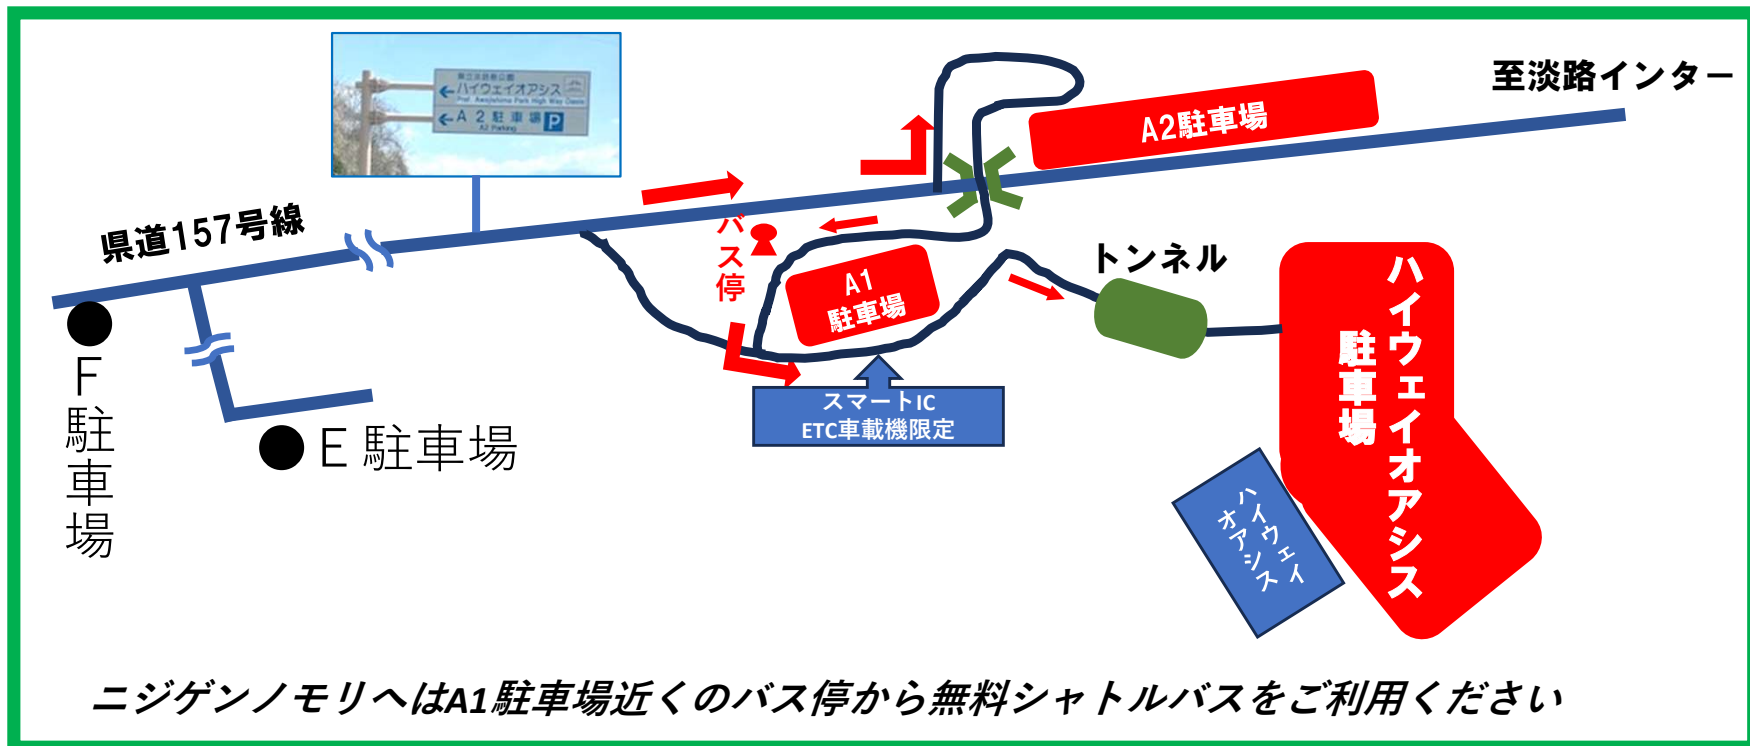

# ニジゲンノモリ 駐車場案内

最寄りの駐車場

ドラゴンクエスト アイランド  
ゴジラ迎撃作戦  
モンスターハンター・ザ・フィールド in ニジゲンノモリ

→ F 駐車場

クレヨンしんちゃんアドベンチャーパーク  
NARUTO&BORUTO 忍里  
ニジゲンノモリ × アニメ『鬼滅の刃』 コラボイベント

→ E 駐車場

★ F / E 駐車場が満車の場合は ハイウェイオアシス・A 駐車場へ

E T C 搭載車 → ハイウェイオアシス (550台 高速道路直結もしくはは出口にて100円支払)  
E T C 未搭載 → A 駐車場 (150台 1日最大550円)

ニジゲンノモリへはA1駐車場近くのバス停から無料シャトルバスをご利用ください